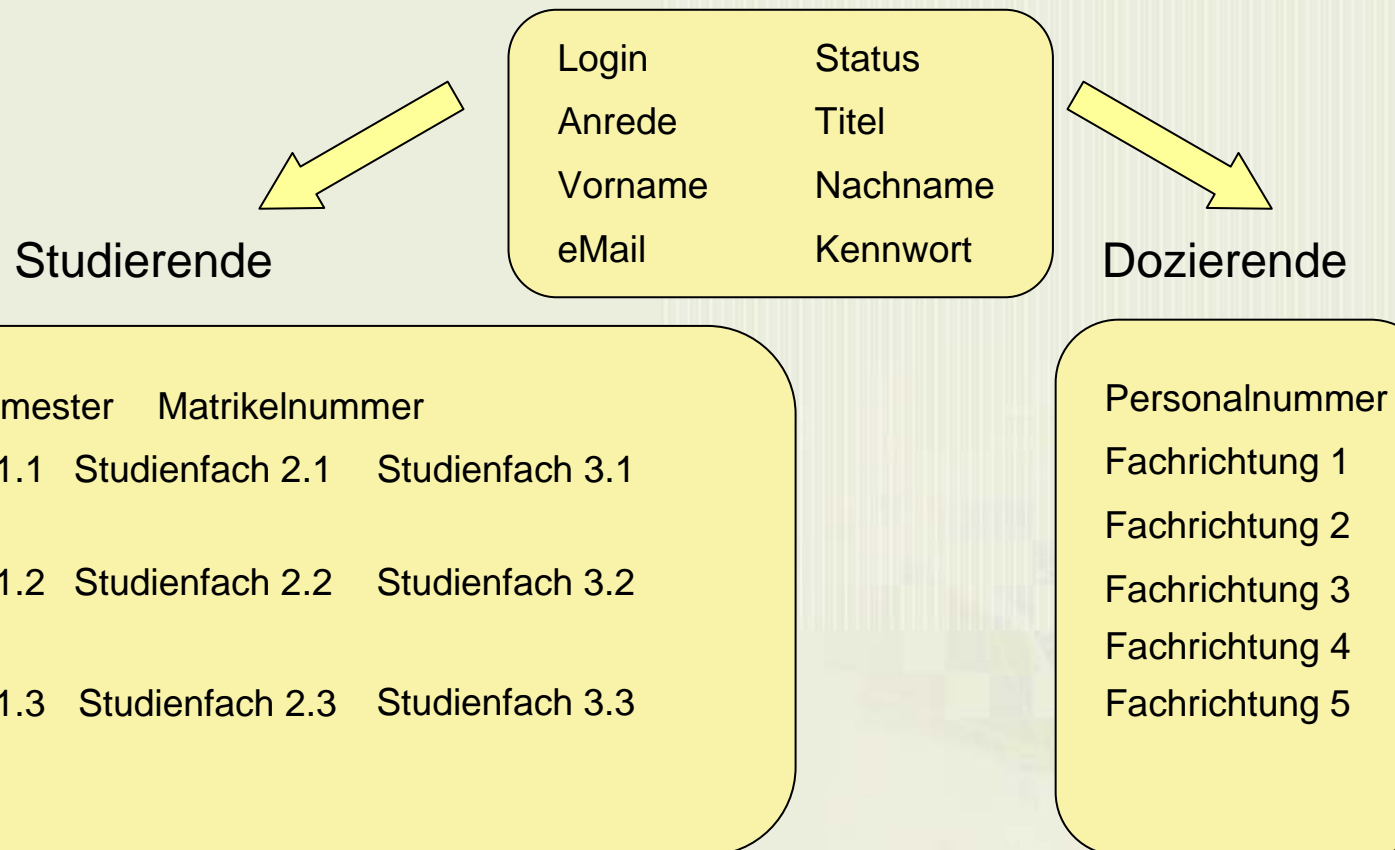

Lecturnity Campus

- Informationsblatt: Lecturnity Campus
- Software Download: Lecturnity Player
- Guided Tour: Lecturnity Assistant
- Guided Tour: Lecturnity Editor
- Guided Tour: Lecturnity Web Publisher
- Guided Tour: Lecturnity CD Publisher

Interessante Links

Internet-Angebote zum Thema  
eLearning

Login:

Anmeldename  
gdegel

Kennwort  
\*\*\*\*\*

Anmelden

runs on  
**CLIX**  
powered by VISU

- automatischer Austausch/Aktualisierung von Personenstammdaten
  - SAP R3 HR (Human Resources)
  - SAP R3 MM (Material Management)
  - HIS GX SOS (Studierenden Organisationssoftware)
- Ziel 1: Systemverhalten analog zu zentralen Systemen
  - z.B. bei der Authentifizierung eines Benutzers
- Ziel 2: Benutzer können in das Rechte- / Rollenkonzept von CLIX integriert werden.
  - Sichtbarkeit von Inhalten
  - Benutzbarkeit von Inhaltsbereichen
  - Zuordnung von Benutzern zu Rechtegruppen

- Identifikation der Stammdaten für Studierende und Dozierende als Hauptzielgruppen bei der Anwendung von CLIX

- Mandant = Container für Benutzer und Inhalte (Sichtbarkeit von Inhalten)
- Gruppe = Container für Benutzer (unterschiedliche Plattformrechte)