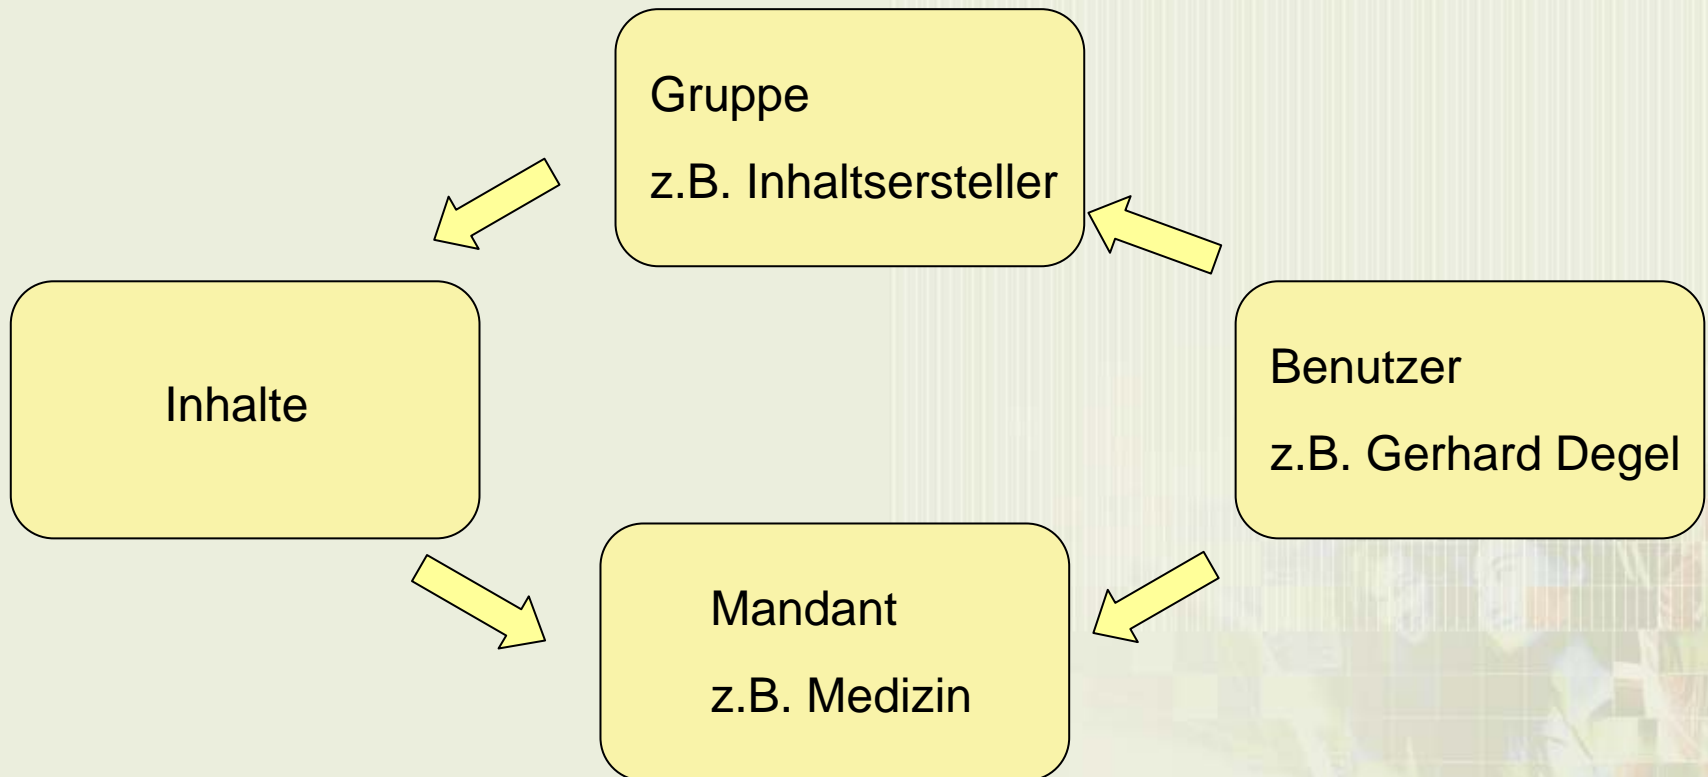

Interessante Links

Internet-Angebote zum Thema  
eLearning

Login:

Anmeldename  
gdegel

Kennwort  
\*\*\*\*\*

Anmelden

runs on  
**CLIX**  
powered by VISU

- automatischer Austausch/Aktualisierung von Personenstammdaten
  - SAP R3 HR (Human Resources)
  - SAP R3 MM (Material Management)
  - HIS GX SOS (Studierenden Organisationssoftware)
- Ziel 1: Systemverhalten analog zu zentralen Systemen
  - z.B. bei der Authentifizierung eines Benutzers
- Ziel 2: Benutzer können in das Rechte- / Rollenkonzept von CLIX integriert werden.
  - Sichtbarkeit von Inhalten
  - Benutzbarkeit von Inhaltsbereichen
  - Zuordnung von Benutzern zu Rechtegruppen

- Identifikation der Stammdaten für Studierende und Dozierende als Hauptzielgruppen bei der Anwendung von CLIX

- Mandant = Container für Benutzer und Inhalte (Sichtbarkeit von Inhalten)
- Gruppe = Container für Benutzer (unterschiedliche Plattformrechte)