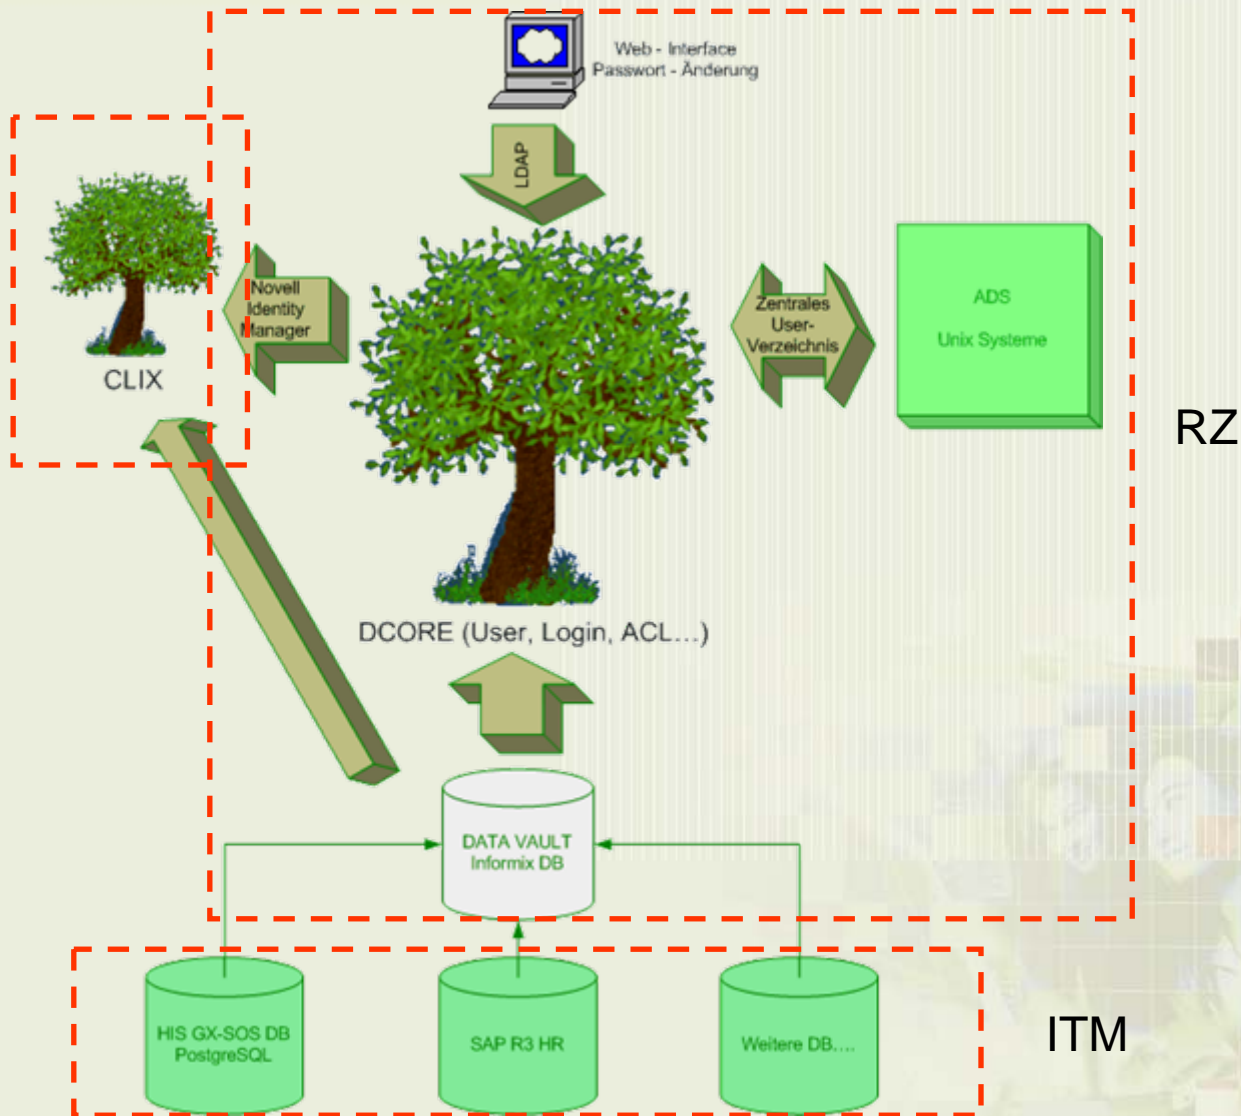

CC VISU
imc AG

ITM